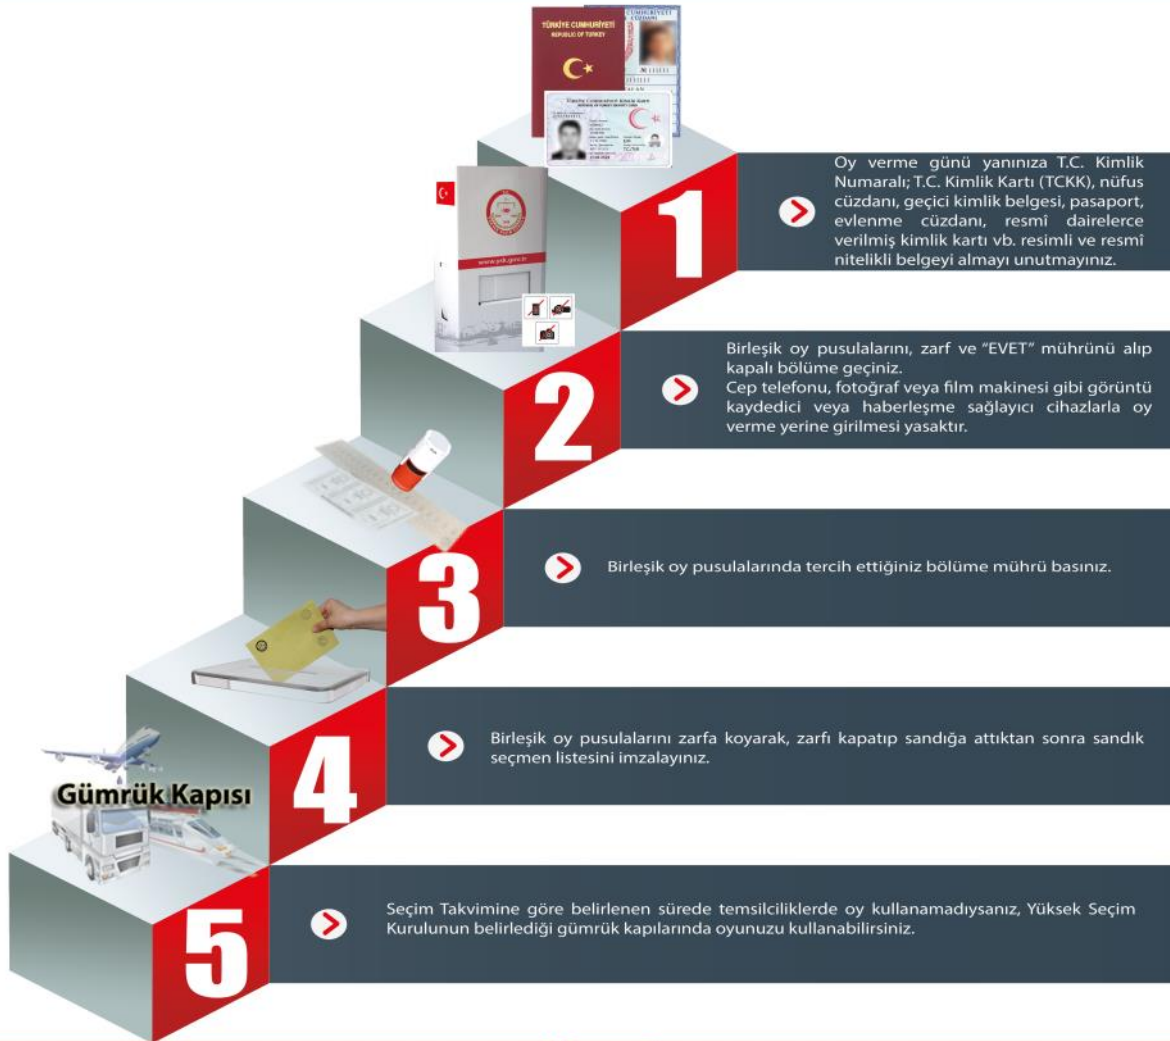

T.C. YÜKSEK SEÇİM KURULU

YURT DIŐI SEÇMENLER OYLARINI NASIL KULLANACAKLAR?..

www.ysk.gov.tr

Seçmen Çağrı Merkezi : +90 444 9 975 / +90 444 9 YSK

AT0